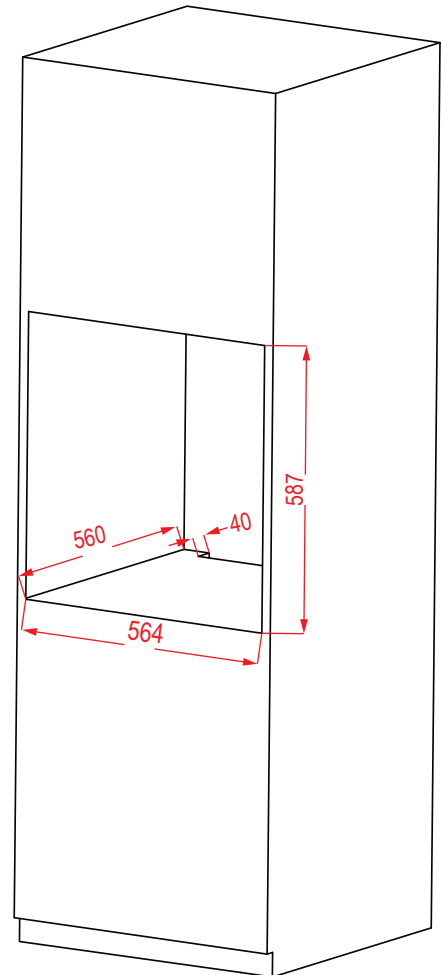

FORNO INVITA INOX

MULTIFUNÇÃO ELETRÔNICO 60 CM 220 V

i-FM-EL-60-XX-2XBA

invita

00490615ELXX20011 - REF. 10/21 - Medidas em milímetros

invita

As dimensões para o nicho, devem estar de acordo com as descrições informadas no gabarito. Devem ser observadas as dimensões mínimas de espaço necessárias para a instalação do forno.

Instale o ponto de conexão elétrica numa posição, no mínimo, 150 mm afastado do fundo do Forno. Não instale o ponto de conexão elétrica (caixa de disjuntores) dentro do nicho de embutimento, localize-o em um local acessível.

00490615ELXX20011 - REF. 10/21 - Medidas em milímetros