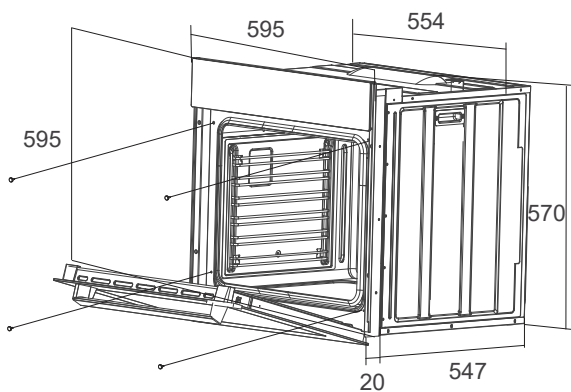

FORNO INVITA INOX

MULTIFUNÇÃO ELETRÔNICO 60 CM 220 V

i-FM-EL-60-XX-2XBA

invita

00490615ELXX20011 - REF. 10/21 - Medidas em milímetros

invita

As dimensões para o nicho, devem estar de acordo com as descrições informadas no gabarito. Devem ser observadas as dimensões mínimas de espaço necessárias para a instalação do forno.

Instale o ponto de conexão elétrica numa posição, no mínimo, 150 mm afastado do fundo do Forno. Não instale o ponto de conexão elétrica (caixa de disjuntores) dentro do nicho de embutimento, localize-o em um local acessível.

00490615ELXX20011 - REF. 10/21 - Medidas em milímetros