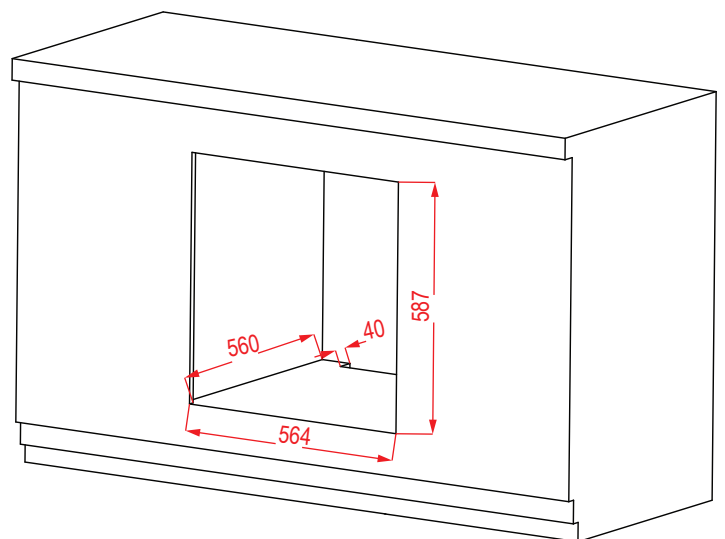

FORNO INVITA INOX

MULTIFUNÇÃO ELETRÔNICO 60 CM 220 V

i-FM-EL-60-XX-2XBA

invita

00490615ELXX20011 - REF. 10/21 - Medidas em milímetros

invita

As dimensões para o nicho, devem estar de acordo com as descrições informadas no gabarito. Devem ser observadas as dimensões mínimas de espaço necessárias para a instalação do forno.

Instale o ponto de conexão elétrica numa posição, no mínimo, 150 mm afastado do fundo do Forno. Não instale o ponto de conexão elétrica (caixa de disjuntores) dentro do nicho de embutimento, localize-o em um local acessível.

00490615ELXX20011 - REF. 10/21 - Medidas em milímetros