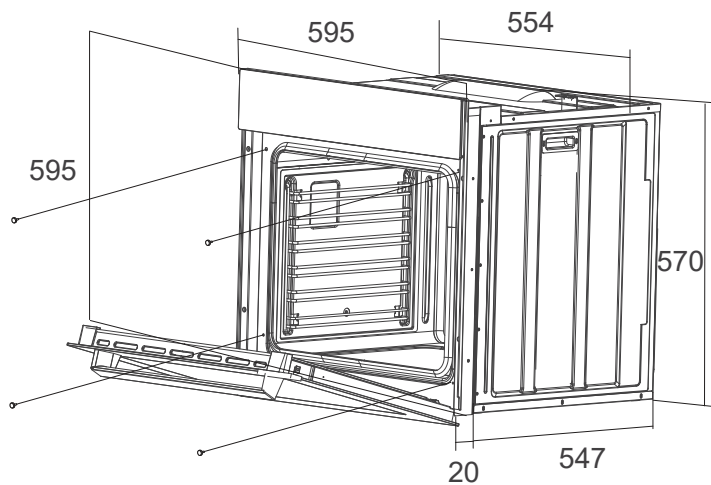

FORNO INVITA INOX

MULTIFUNÇÃO ELETRÔNICO 60 CM 220 V

i-FM-EL-60-XX-2XBA

invita

00490615ELXX20011 - REF. 10/21 - Medidas em milímetros

invita

As dimensões para o nicho, devem estar de acordo com as descrições informadas no gabarito. Devem ser observadas as dimensões mínimas de espaço necessárias para a instalação do forno.

Instale o ponto de conexão elétrica numa posição, no mínimo, 150 mm afastado do fundo do Forno. Não instale o ponto de conexão elétrica (caixa de disjuntores) dentro do nicho de embutimento, localize-o em um local acessível.

00490615ELXX20011 - REF. 10/21 - Medidas em milímetros