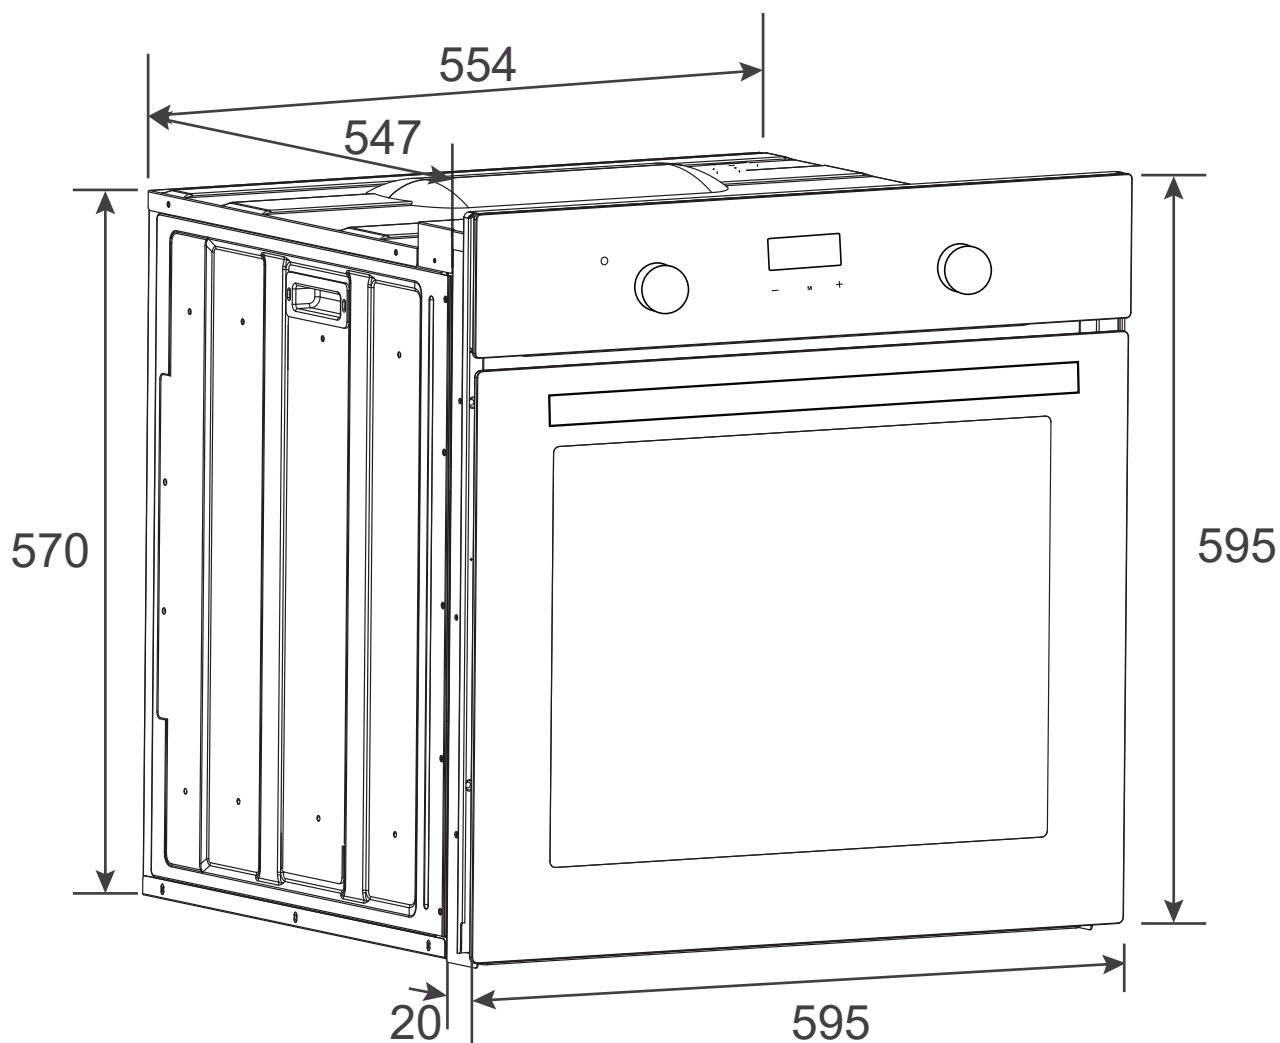

FORNO INVITA INOX

MULTIFUNÇÃO ELETRÔNICO 60 CM 220 V

i-FM-EL-60-XX-2XBA

invita

00490615ELXX20011 - REF. 10/21 - Medidas em milímetros

invita

As dimensões para o nicho, devem estar de acordo com as descrições informadas no gabarito. Devem ser observadas as dimensões mínimas de espaço necessárias para a instalação do forno.

Instale o ponto de conexão elétrica numa posição, no mínimo, 150 mm afastado do fundo do Forno. Não instale o ponto de conexão elétrica (caixa de disjuntores) dentro do nicho de embutimento, localize-o em um local acessível.