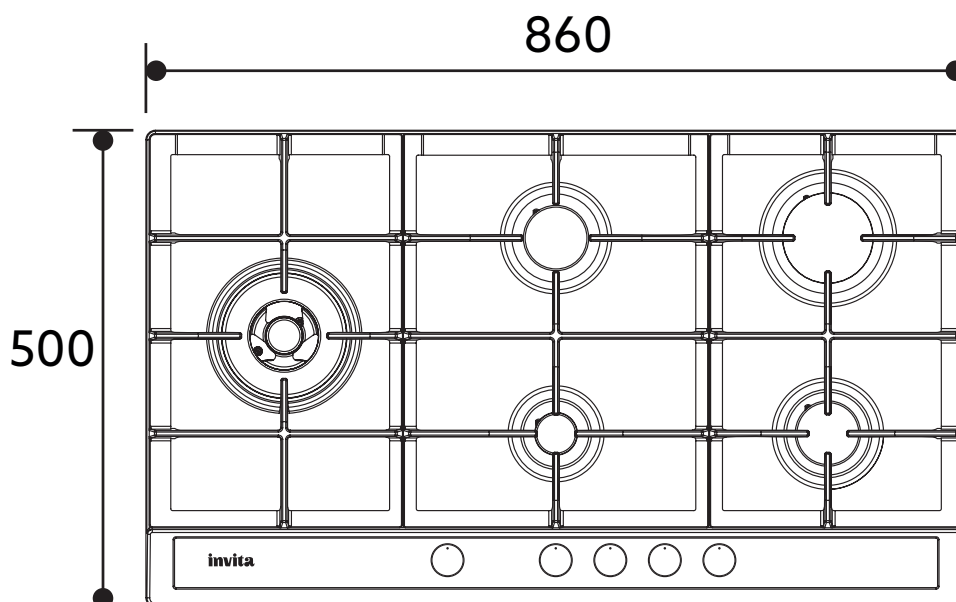

Cooktop INVITA

Gás Inox 90 cm Bivolt

i-CKG-5Q-90-XX-3TNA

invita

Diagrama de Instalação

Medidas em Milímetros

Ref.: 31175179024319401-0 -Mar/23

Cooktop INVITA

Gás Inox 90 cm Bivolt

i-CKG-5Q-90-XX-3TNA

invita

Diagrama de Instalação

Medidas em Milímetros

Ref.: 31175179024319401-0 -Mar/23

❗ IMPORTANTE

Para evitar possíveis contatos acidentais com a superfície do Cooktop superaquecido durante o seu funcionamento, é necessário colocar uma separação de madeira (A) fixada por parafusos de no mínimo 70 mm do tampo do móvel, conforme imagem do diagrama de instalação seguir.

- Posicione o Cooktop dentro do nicho de acordo com as dimensões (medidas em milímetros) indicadas no diagrama de instalação.